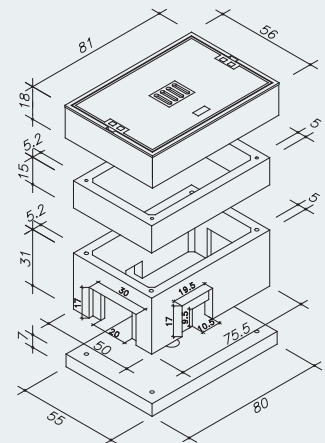

Kleinabzweigkasten

Lichte Weite 30 x 30 cm, bestehend aus:
 Schacht mit Boden 33 cm hoch, mit 3 Bohrungen \varnothing 32 mm,
 Schacht ohne Boden 33 cm hoch,
 verzinkten, Riffelblechdeckel und Betonrahmen.

Art. Nr.	lichte Höhe cm	Gesamte Höhe cm	Bezeichnung	Gewicht kg	Preis € ohne MwSt	Preis € inkl. MwSt
53033	71	76	begehbar	120	227,15	270,31
530331	71	76	PKW-befahrbar	122	273,65	325,64

Abzweigkasten als Aufbauschacht

Lichte Weite 65 x 40 cm, Gesamte Höhe 71 cm
 bestehend aus:
 Bodenplatte 7 cm hoch
 Kastenrahmen 31 cm hoch
 Zwischenrahmen 15 cm hoch
 Schachtabdeckung 18 cm hoch

Art. Nr.	lichte Höhe cm	Klasse	Bezeichnung	Gewicht kg	Preis € ohne MwSt	Preis € inkl. MwSt
56540	64	B 125	mit Belüftung	350	462,60	550,49
565403	64	B 125	ohne Belüftung	350	462,60	550,49
56541	64	D 400	mit Belüftung	390	528,10	628,44
565413	64	D 400	ohne Belüftung	390	528,10	628,44

Kabelrinne

Art. Nr.	Lichte Weite x Lichte Höhe x Länge cm	belastbar	Stärke cm	Gewicht kg	Preis € ohne MwSt	Preis € inkl. MwSt
24535	44 x 38 x 100		8	264	213,60	254,18
Deckel dazu mit Falz						
26006	60 x 100	Pkw-befahrbar	8	119	97,70	116,26
26007*	60 x 100	KL B 125	12	180	142,80	169,93
26008*	60 x 100	KL D 400	14	210	161,50	192,19