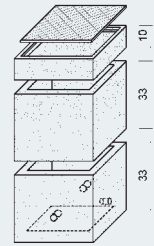

Kleinabzweigkasten

Lichte Weite 30 x 30 cm, bestehend aus:
 Schacht mit Boden 33 cm hoch, mit 3 Bohrungen \varnothing 32 mm,
 Schacht ohne Boden 33 cm hoch,
 verzinkten, Riffelblechdeckel und Betonrahmen.

Art. Nr.	lichte Höhe cm	Gesamte Höhe cm	Bezeichnung	Gewicht kg	Preis € ohne MwSt	Preis € inkl. MwSt
53033	71	76	begehbar	120	227,15	270,31
530331	71	76	PKW-befahrbar	122	273,65	325,64

Abzweigkasten als Aufbauschacht

Lichte Weite 65 x 40 cm, Gesamte Höhe 71 cm
 bestehend aus:
 Bodenplatte 7 cm hoch
 Kastenrahmen 31 cm hoch
 Zwischenrahmen 15 cm hoch
 Schachtabdeckung 18 cm hoch

Art. Nr.	lichte Höhe cm	Klasse	Bezeichnung	Gewicht kg	Preis € ohne MwSt	Preis € inkl. MwSt
56540	64	B 125	mit Belüftung	350	462,60	550,49
565403	64	B 125	ohne Belüftung	350	462,60	550,49
56541	64	D 400	mit Belüftung	390	528,10	628,44
565413	64	D 400	ohne Belüftung	390	528,10	628,44

Kabelrinne

Art. Nr.	Lichte Weite x Lichte Höhe x Länge cm	belastbar	Stärke cm	Gewicht kg	Preis € ohne MwSt	Preis € inkl. MwSt
24535	44 x 38 x 100		8	264	213,60	254,18
Deckel dazu mit Falz						
26006	60 x 100	Pkw-befahrbar	8	119	97,70	116,26
26007*	60 x 100	KL B 125	12	180	142,80	169,93
26008*	60 x 100	KL D 400	14	210	161,50	192,19